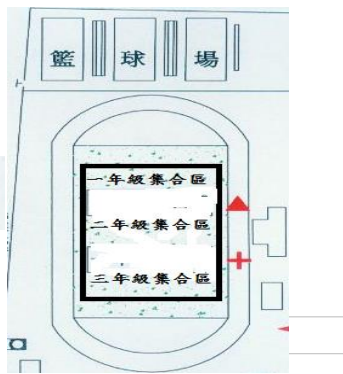

臺南市立歸仁國中107學年度地震災害避難圖

▲ : 表示指揮中心
 + : 表示救護站

停車場

景觀

3F	218	216	215	214
2F	110	114	111	112
1F	217	綜合領域教室	導師辦公室	儲藏室

4F	206	204	202	201
3F	211	210	207	209
2F	213	203	導師室	212
1F	臨時安置教室	113	115	E化教室(D)

4F	廁所	導師室1	導師室2
3F	會計室	學籍室	視訊主控室
2F	健康中心	總務處	學務處
1F	健康中心	總務處	學務處

3F	資源教室F	E	D	C
2F	個別諮詢室	團體諮詢室	學習中心辦公室	資源教室A
1F	輔導室辦公室	學習中心辦公室	資源教室B	

4F	視聽E	生物
3F	理化〈C〉	美術教室〈D〉
2F	理化〈A〉	理化〈B〉
1F	E化教室〈B〉	E化教室〈A〉

3F	音樂教室C	D
2F	音樂教室B	
1F	音樂教室A	

格致樓

勵志樓

成功大樓

光華樓