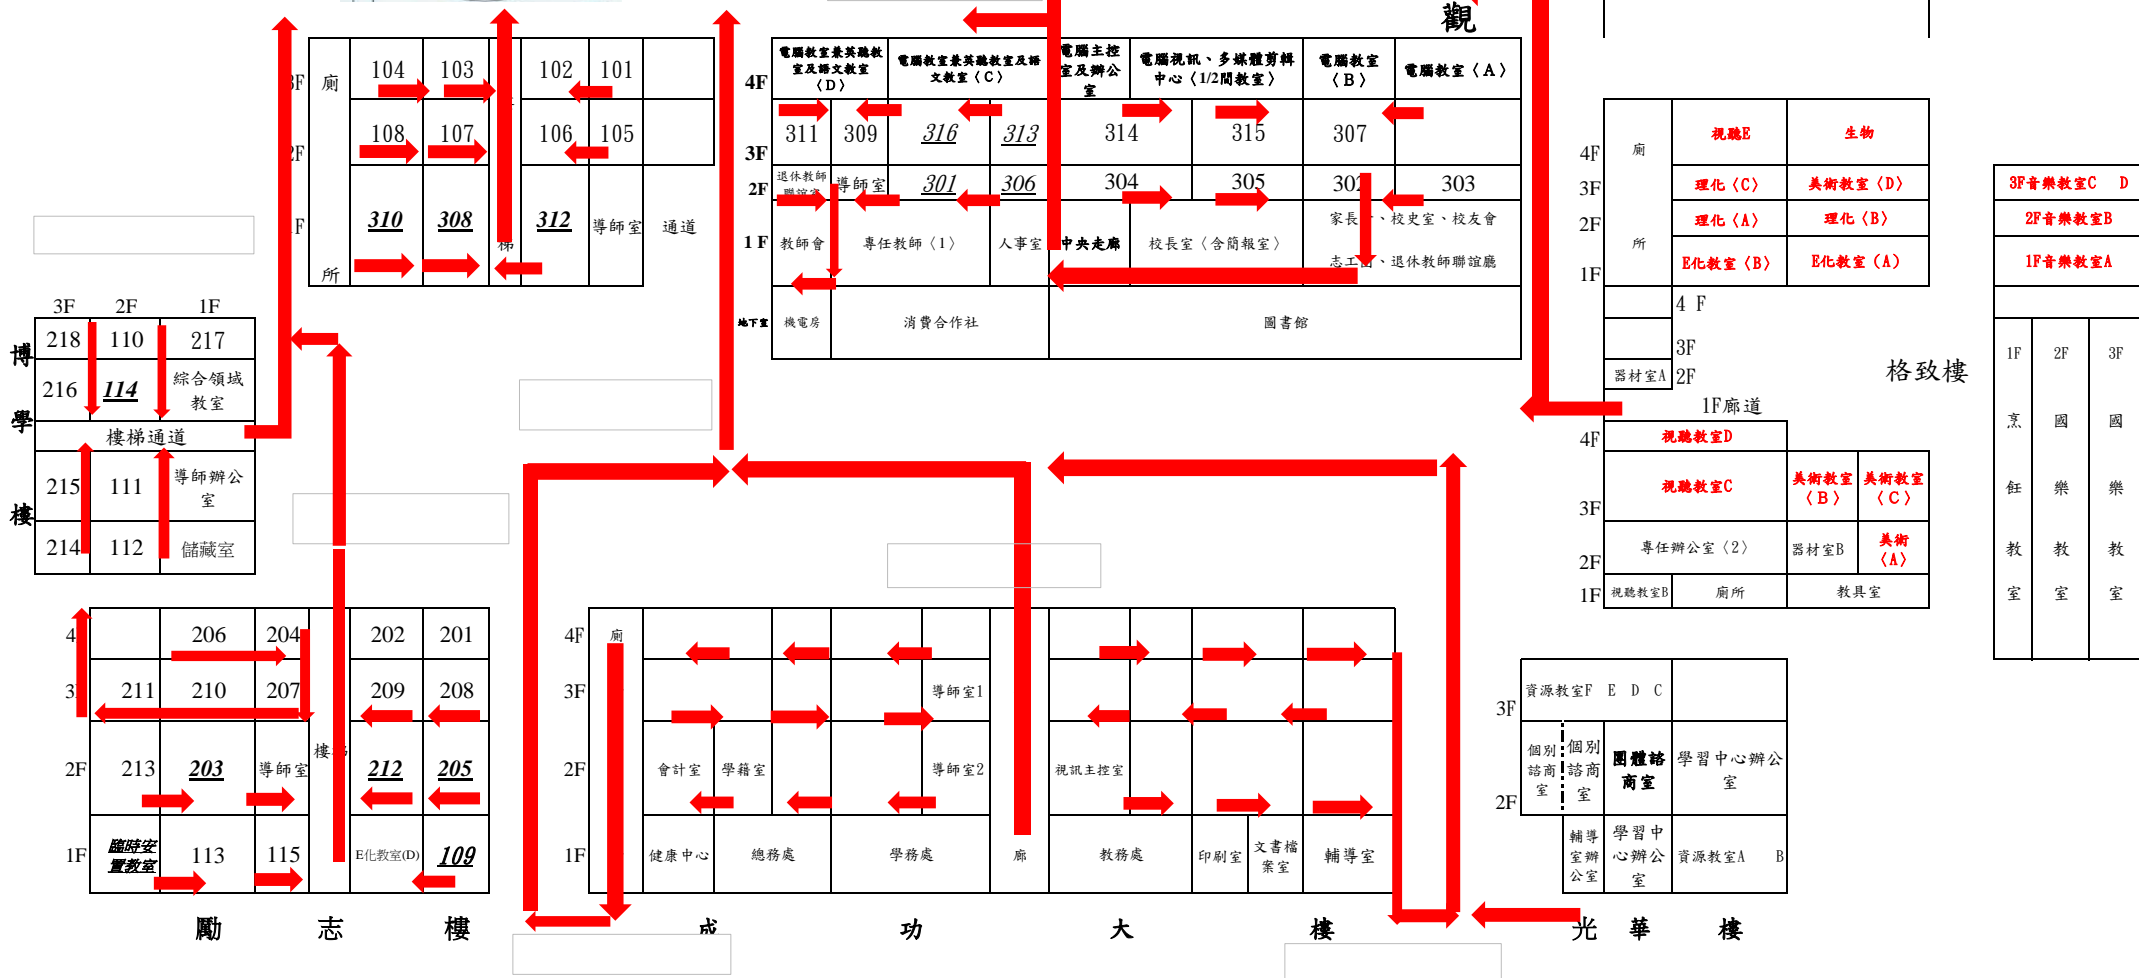

臺南市立歸仁國中107學年度地震災害避難圖

▲ : 表示指揮中心
 + : 表示救護站

停車場

景觀

3F	218	216	215	214
2F	110	114	111	112
1F	217	綜合領域教室	導師辦公室	儲藏室

4F	206	204	202	201
3F	211	210	207	209
2F	213	203	導師室	212
1F	臨時安置教室	113	115	E化教室(D)

4F	廁所	導師室1	導師室2
3F	會計室	學籍室	視訊主控室
2F	健康中心	總務處	學務處
1F	健康中心	總務處	學務處

3F	資源教室F	E	D	C
2F	個別諮詢室	團體諮詢室	學習中心辦公室	資源教室A
1F	輔導室辦公室	學習中心辦公室	資源教室B	

4F	視聽E	生物
3F	理化〈C〉	美術教室〈D〉
2F	理化〈A〉	理化〈B〉
1F	E化教室〈B〉	E化教室〈A〉

3F	音樂教室C	D
2F	音樂教室B	
1F	音樂教室A	

格致樓

勵志樓

成功大樓

光華樓